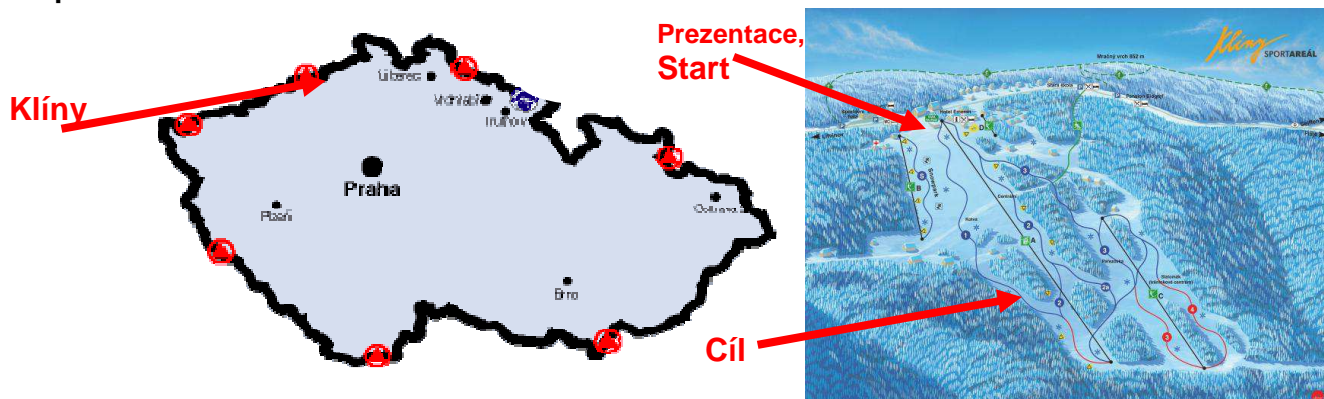

Mapa:

PŘIHLÁŠKA

na veřejný závod ve slalomu – OLD CUP Klíny

závod je započítán do Ski Serie Masters - Českomoravského poháru

Datum konání : 23. 1. 2016

Místo konání : Klíny, Krušné hory

| | |
|------------------------|--|
| Jméno : | |
| Příjmení : | |
| Rok narození : | |
| Lyžařský klub : | |
| Kontakt : | |